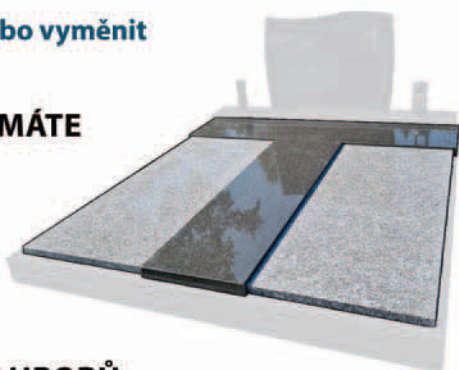

KOMPLETNÍ RENOVAČE HROBŮ