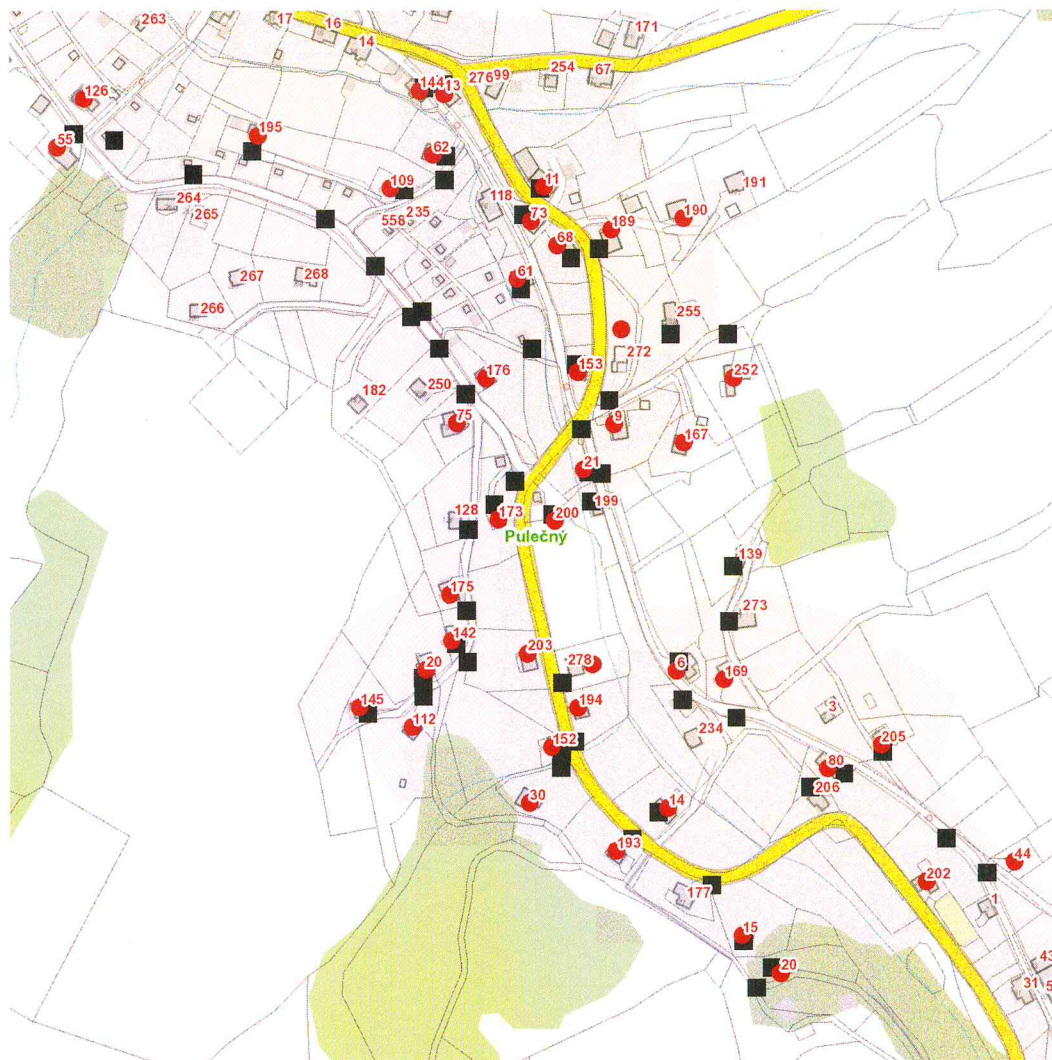

dne **25. 4. 2025** od **11:00** do **14:00** hodin

Plánovaná odstávka zahrnuje tyto lokality:**Pulečný** (okres Jablonec nad Nisou)část obce **Klíčnov**

č. p. 14, 15, 20, 30, 44

část obce **Pulečný**č. p. 6, 9, 11, 13, 20, 21, 55, 61, 62, 68, 73, 75, 80, 109, 112, 126, 142, 144, 145, 152, 153, 167, 169, 173,
175, 176, 189, 190, 193, 194, 195, 202, 203, 252

č. ev. 200, 205

kat. území **Pulečný** (kód **744328**): parcelní č. 119/3, 138/1**UPOZORNĚNÍ**

Dotčené zařízení distribuční soustavy je nutné i v době odstávky považovat za zařízení pod napětím, a proto vás žádáme o dodržení všech zásad bezpečnosti a provedení opatření potřebných k zamezení případných škod na zdraví a majetku. | Provozovatelé výroben elektřiny jsou povinni zajistit přerušeni dodávky elektřiny z výroby do vypnutého úseku distribuční soustavy.

dne **25. 4. 2025** od **11:00** do **14:00** hodin

Orientační mapový podklad odstávkou dotčených lokalit

VYSVĚTLIVKY

- – adresy dotčené odstávkou elektřiny
- – místa připojení k elektrické síti dotčená odstávkou

INFORMACE ZASLÁNA

IDDs: 6bgaxkv (Obec Pulečny)